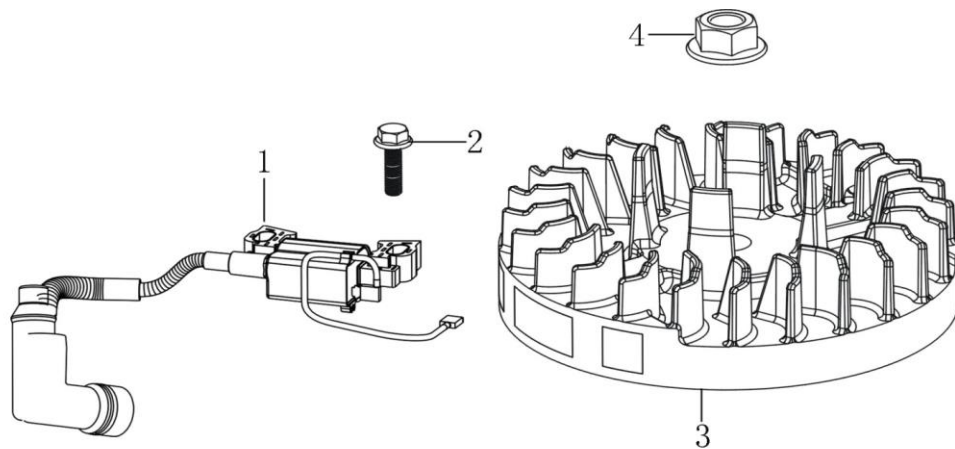

FLYWHEEL / IGNITION COMP

Pozice	Obj.číslo	Popis	Množství
1	270920421-0001	COIL ASSY.,IGNNTION	1
2	380140103-0004	Hexagon bolt with flange	1
3	270020232-0002	FLYWHEEL COMP	1
4	380370051-0001	Hexagon nut with flange	1