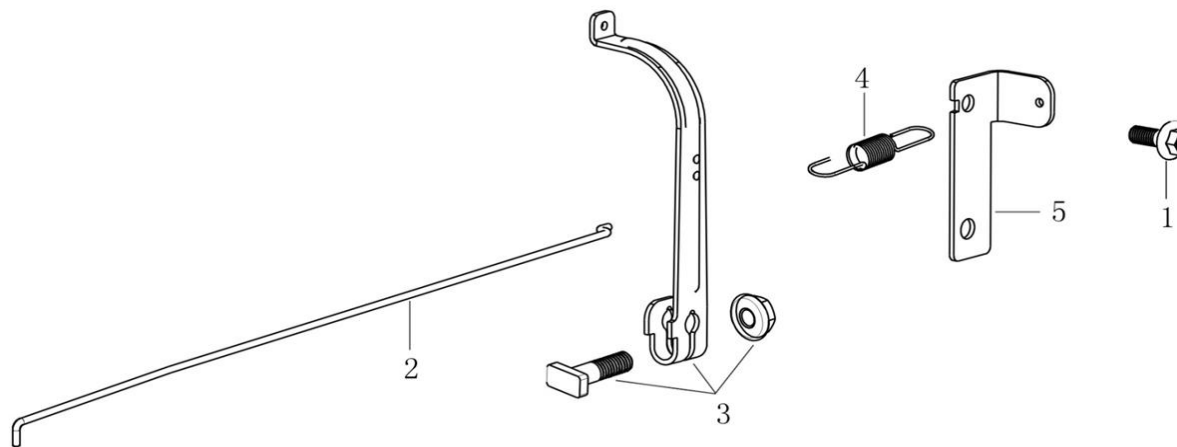

CONTROL

Pozice	Obj.číslo	Popis		
			Množství	
1	380140167-0002	Hexagon bolt with flange	1	
2	171590041-0001	Throttle rod	1	
3	171620033-0003	Speed regulating bracket	1	
4	171600107-0001	Governing spring	1	
5	171680164-0001	Throttle handle combination	1