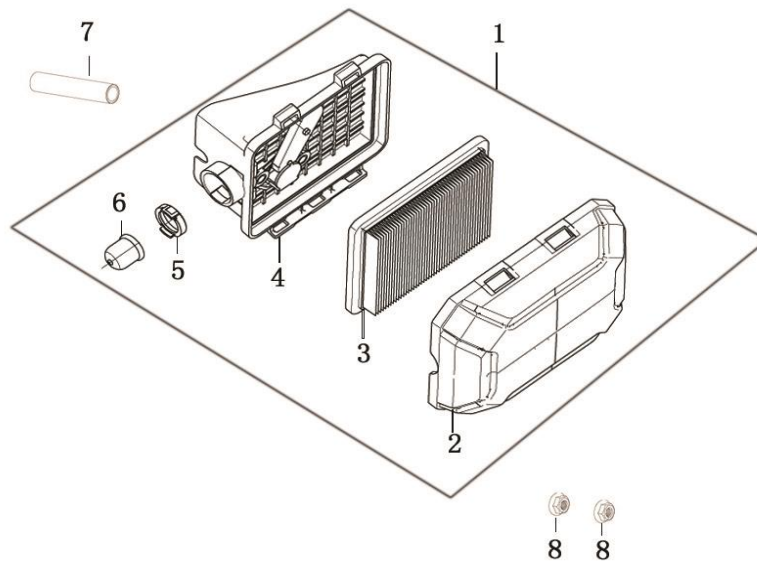

AIR CLEANER

Pozice	Obj.číslo	Popis	Množství				
				1	180021124-0001	Air filter	1
2	180070264-0001	Air filter casing cover	1				
3	180130178-0001	Air filter element	1				
4	180280128-0001	Air filter seat	1				
5	173270002-0001	Starting valve fixture	1				
6	170260008-0001	primer valve	1				
7	380741304-0002	Breather tube	1				
8	380370066-0001	Hexagon nut with flange	2