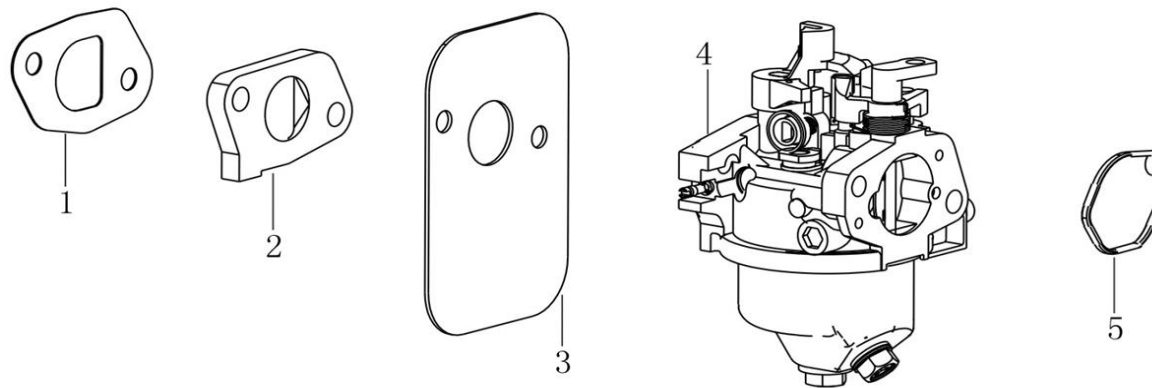

CARBURETOR

Pozice	Obj.číslo	Popis		
			Množství	
1	170430148-0001	Carburetor gasket	1	
2	170440126-0002	Heat insulating pad for carburetor	1	
3	170450006-0001	Heat insulating plate for carburetor	1	
4	170022470-0001	Carburetor	1	
5	170430183-0001	Carburetor gasket	1