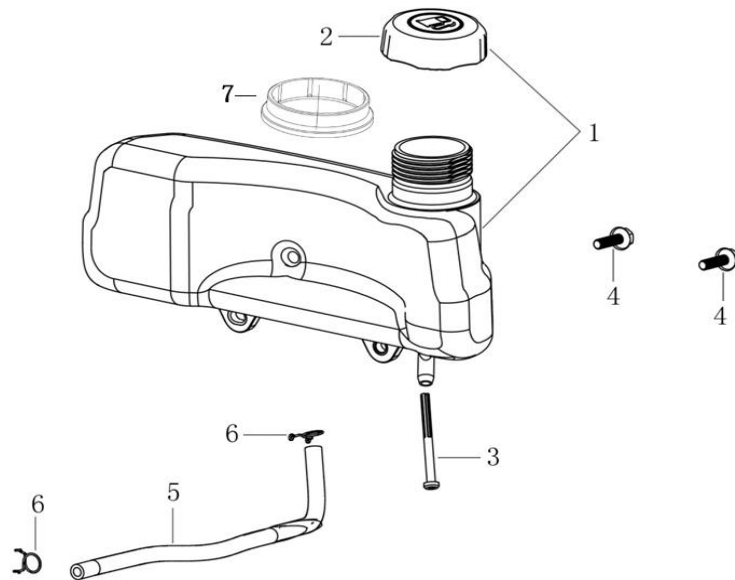

FUEL TANK

Pozice	Obj.číslo	Popis	Množství	
1	170490299-0001	Tank	1	
2	170870156-0001	Tank cover	1	
3	170010017-0001	Fuel filter	1	
4	380140077-0005	Hexagon bolt with flange	2	
5	380750234-0002	Oil tube	1	
6	380950190-0001	Pipe clip	2	
7	170620016-0001	Rubber lagging for pouring orifice	1