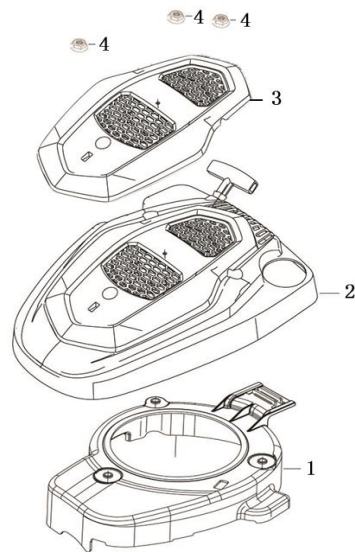

CRANKCASE COVER

Pozice	Obj.číslo	Popis	Množství	
1	380140103-0004	Hexagon bolt with flange	9	
2	110820198-0001	Crankcase cover	1	
3	380650347-0001	Oil seal	1	
4	171630031-0001	Speed regulating arm	1	
5	380450527-0001	Flat washer	1	
6	380650338-0001	Oil seal	1	
7	381350004-0001	Pin clip	1	
8	380600241-0001	ocation pin	2	
9	171750039-0001	Components of governor gear	1	
10	380140167-0002	Hexagon bolt with flange	1	

CRANKSHAFT / PISTON

Pozice	Obj.číslo	Popis		Množství
1	130070257-0001	Piston ring combination		1
2	130030303-0001	Piston		1
3	130060030-0001	Piston pin		1
4	380560055-0001	Steel cable baffle ring		2
5	130150142-0001	Connecting rod		1
6	130290672-0001	crankshaft		1
7	130230061-0001	Timing driving wheel		1
8	380620030-0001	Key		1
9	380620119-0001	Key		1

CAMSHAFT

Pozice	Obj.číslo	Popis	Množství	
1	140450060-0001	Valve rocker combination	2	
2	140710013-0002	Plate, push rod guide	1	
3	140670028-0001	Push rod	2	
4	140690021-0001	Lifter, Valve	2	
5	140020174-0001	Camshaft assy	1	
6	140380020-0001	Retainer, valve spring	2	
7	140340039-0001	Inner spring of valve	2	
8	140400016-0001	Valve oil seal	2	
9	500550034-0001	Valve Kit	1	